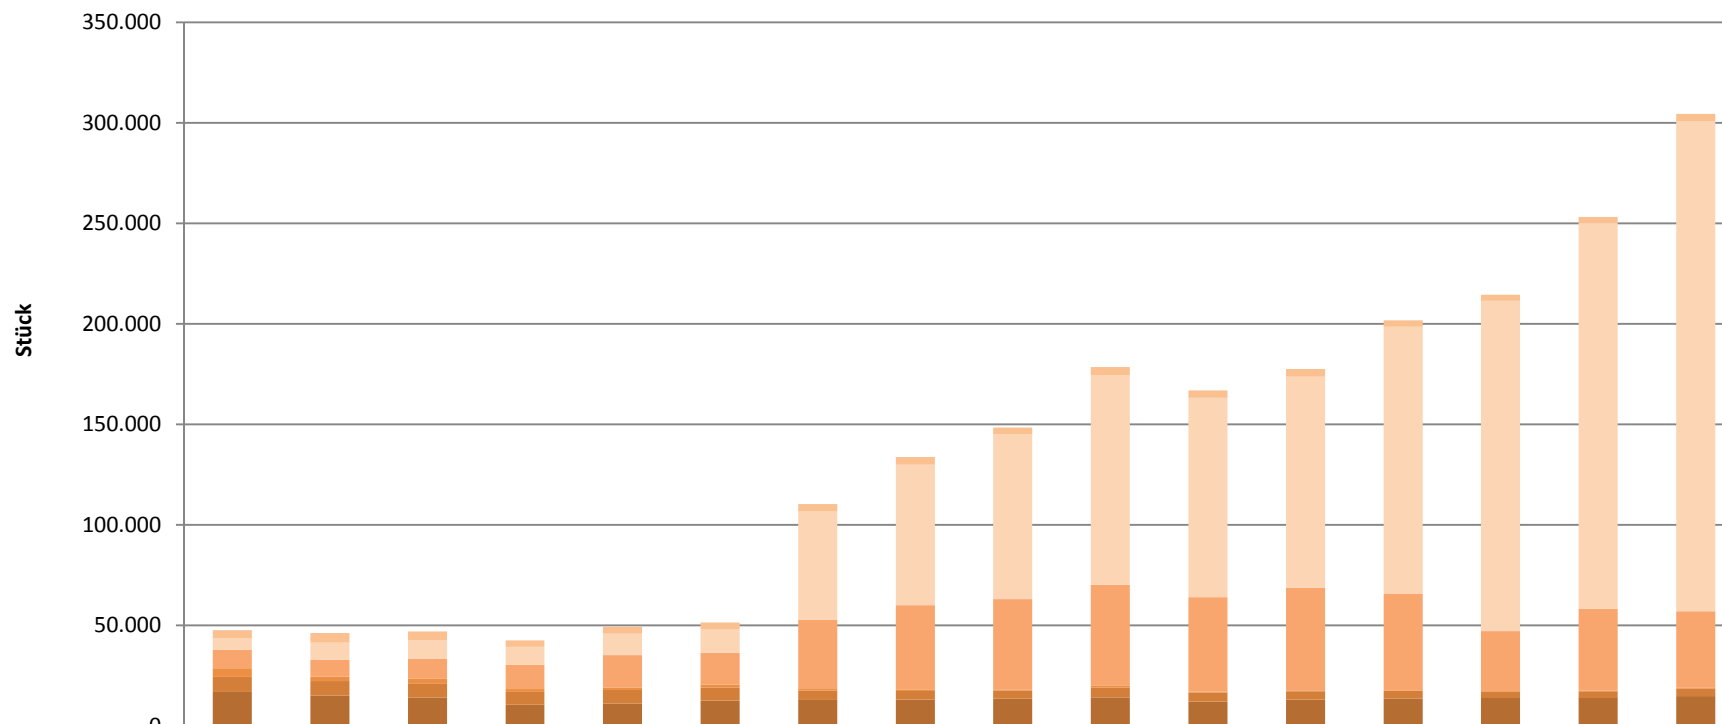

Elektrogeräteentsorgung Stadt Leipzig

	2000	2001	2002	2003	2004	2005	2006	2007	2008	2009	2010	2011	2012	2013	2014	2015
Herde	4.181	4.822	4.455	3.197	3.455	3.473	3.678	3.679	3.340	4.192	3.681	3.781	3.320	3.078	3.065	3.639
Radios / Computerzubehör	5.498	8.460	9.331	8.883	10.660	11.523	54.000	70.000	81.978	104.054	99.158	104.976	132.935	164.306	191.798	243.732
Fernseh- / Bildschirmger.	9.174	8.326	9.908	12.104	16.189	15.853	34.393	41.828	44.920	50.280	46.847	51.083	47.842	29.645	40.849	38.072
Schleudern	4.409	2.253	2.103	1.379	1.269	1.469	847	836	685	753	582	482	396	345	335	341
Waschmaschinen	7.383	7.203	7.214	6.344	6.690	6.490	4.594	4.308	3.953	5.004	4.423	4.113	3.765	3.263	3.282	3.859
Kühlgeräte	16.938	15.140	14.028	10.565	11.115	12.562	12.890	13.025	13.542	14.182	12.120	13.082	13.542	13.827	13.864	14.793