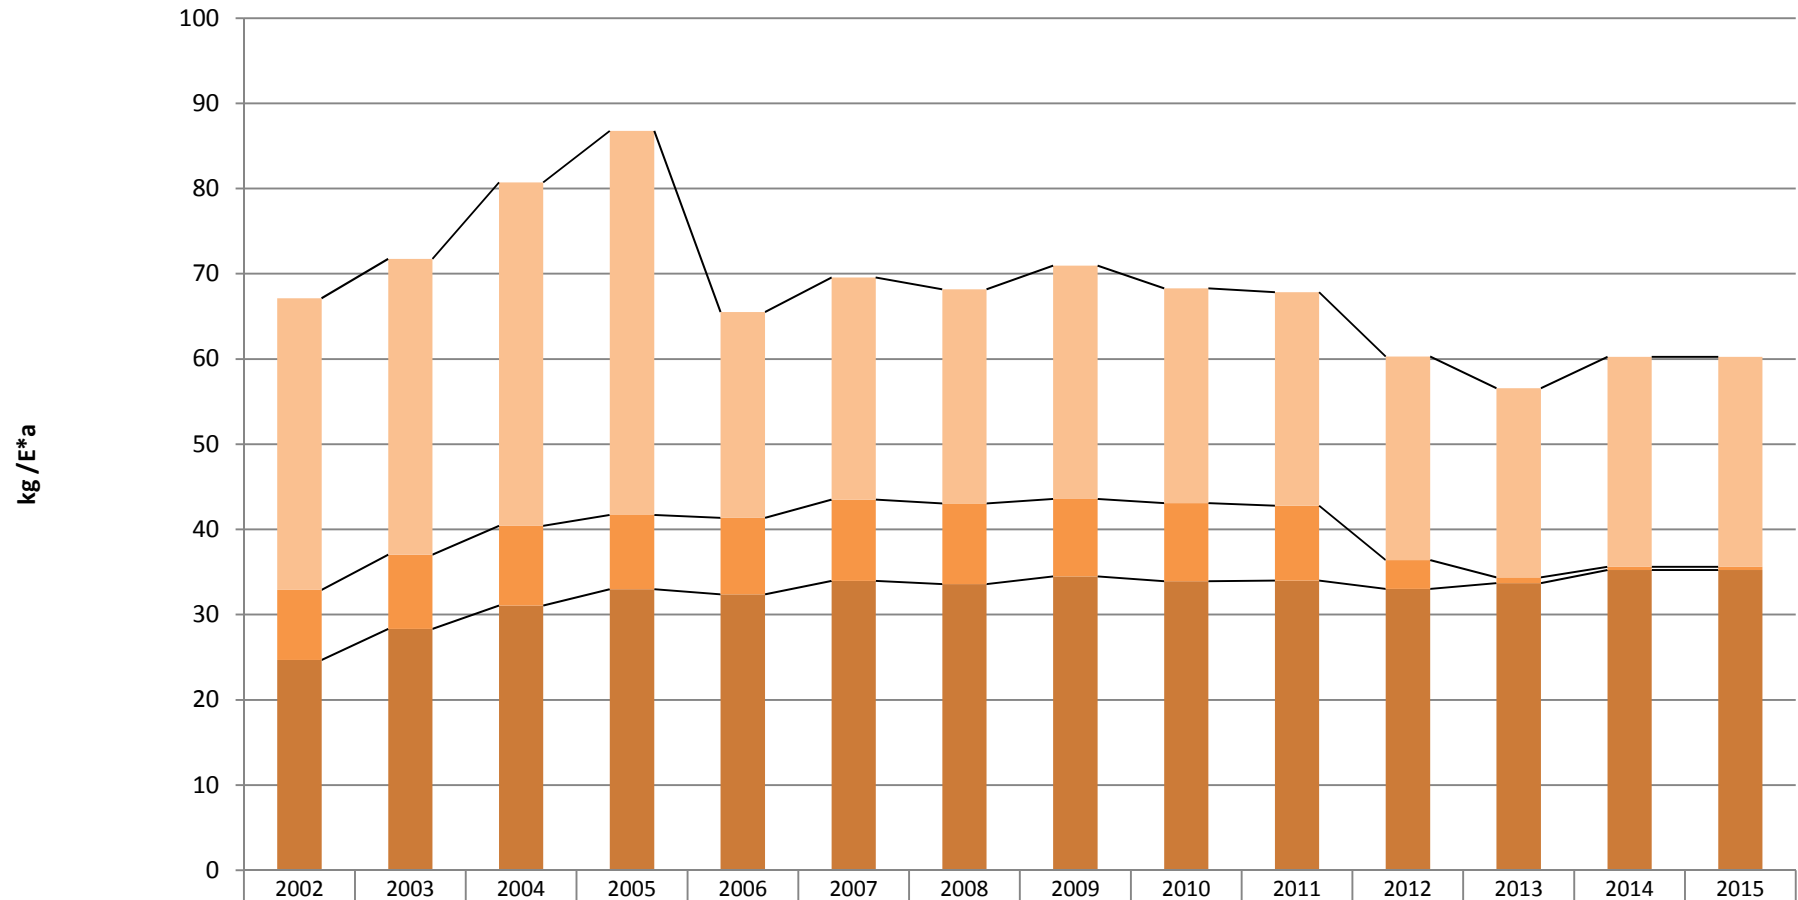

Bioabfallsammelmengen Stadt Leipzig in kg/E*a

	2002	2003	2004	2005	2006	2007	2008	2009	2010	2011	2012	2013	2014	2015
■ Garten- u. Parkabfälle	34	35	40	45	24	26	25	27	25	25	24	22	25	25
■ Gewerbe (Biotonne)	8	9	9	9	9	10	9	9	9	9	3	1	0	0
■ Haushaltungen (Biotonne)	25	28	31	33	32	34	34	34	34	34	33	34	35	35